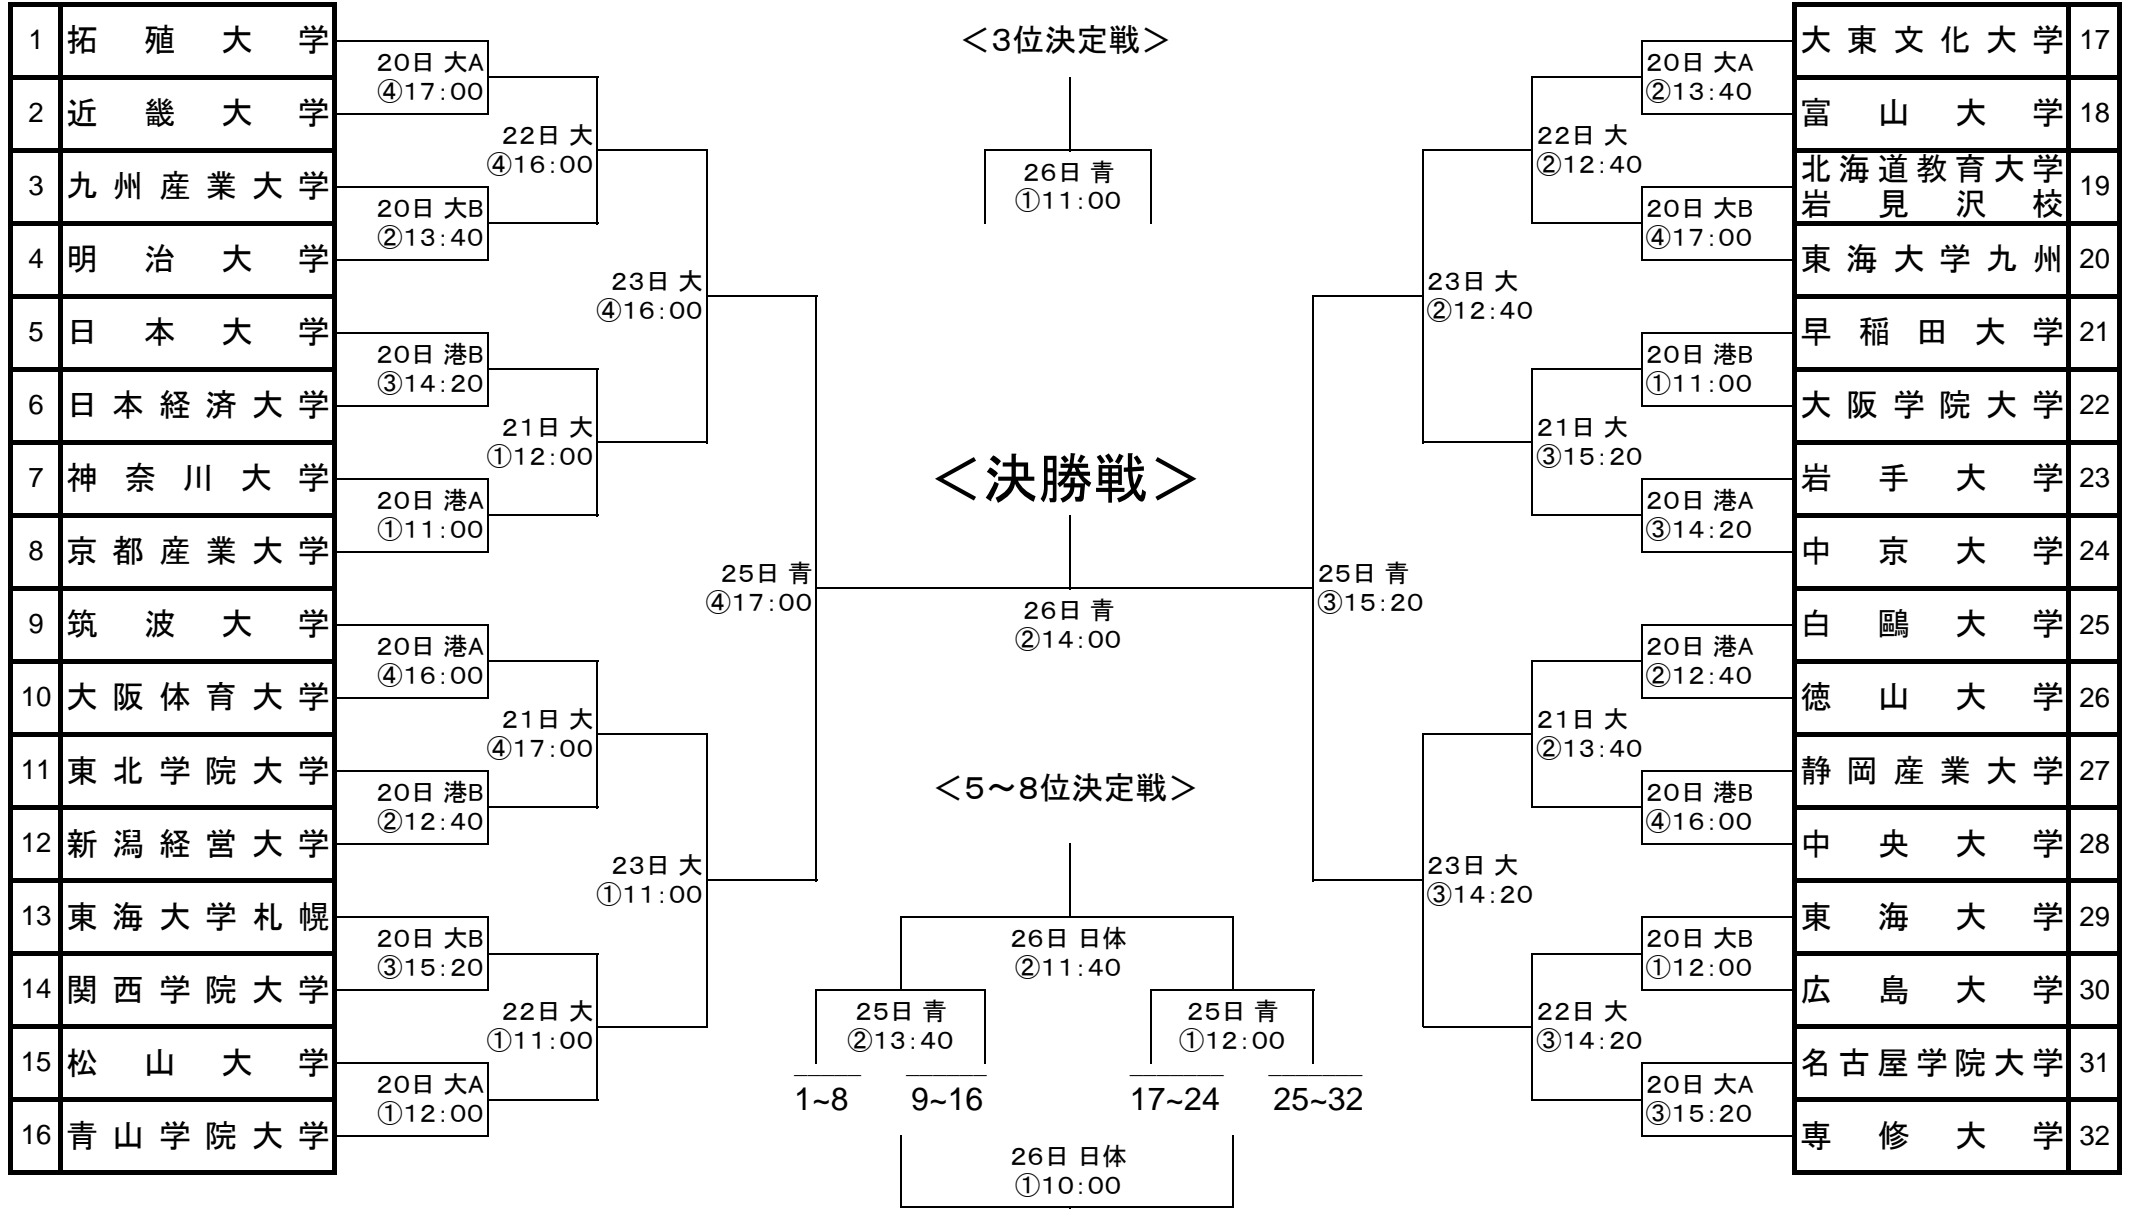

第69回全日本大学バスケットボール選手権大会 男子組み合わせ表

大: 大田区総合体育館
 港: 港区スポーツセンター
 青: 青山学院大学 青山キャンパス
 日体: 日本体育大学 世田谷キャンパス

MEN

ALL JAPAN INTERCOLLEGIATE BASKETBALL CHAMPIONSHIP 2017