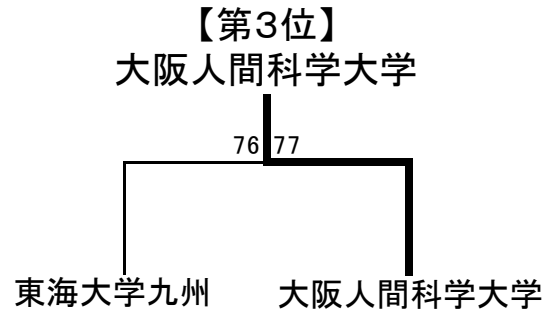

全日本大学バスケットボール新人戦(プレ大会) 女子勝ち上がり

全日本大学バスケットボール新人戦(プレ大会) 女子グループステージ

★Aブロック

	聖カタリナ大学	北陸大学	東海大学九州	松蔭大学	勝	負	勝ち点	順位
聖カタリナ大学		● 52	● 59	● 63	0	3	3	4
北陸大学	○ 77		● 56	● 60	1	2	4	3
東海大学九州	○ 70	○ 71		○ 60	3	0	6	1
松蔭大学	○ 87	○ 76	● 56		2	1	5	2

★Cブロック

	白鷗大学	東北学院大学	名古屋学院大学	星槎道都大学	勝	負	勝ち点	順位
白鷗大学		○ 114	○ 92	○ 131	3	0	6	1
東北学院大学	● 63		● 46	○ 68	1	2	4	3
名古屋学院大学	● 61	○ 89		○ 98	2	1	5	2
星槎道都大学	● 46	● 61	● 46		0	3	3	4

★Bブロック

	東京医療保健大学	北洋大学	武庫川女子大学	愛知学泉大学	勝	負	勝ち点	順位
東京医療保健大学		○ 132	○ 80	○ 78	3	0	6	1
北洋大学	● 73		● 61	● 53	0	3	3	4
武庫川女子大学	● 68	○ 102		● 43	1	2	4	3
愛知学泉大学	● 59	○ 114	○ 76		2	1	5	2

★Dブロック

	福岡大学	大阪人間科学大学	拓殖大学	広島大学	勝	負	勝ち点	順位
福岡大学		● 62	● 49	○ 70	1	2	4	3
大阪人間科学大学	○ 68		○ 83	○ 83	3	0	6	1
拓殖大学	○ 99	● 78		○ 103	2	1	5	2
広島大学	● 58	● 51	● 45		0	3	3	4