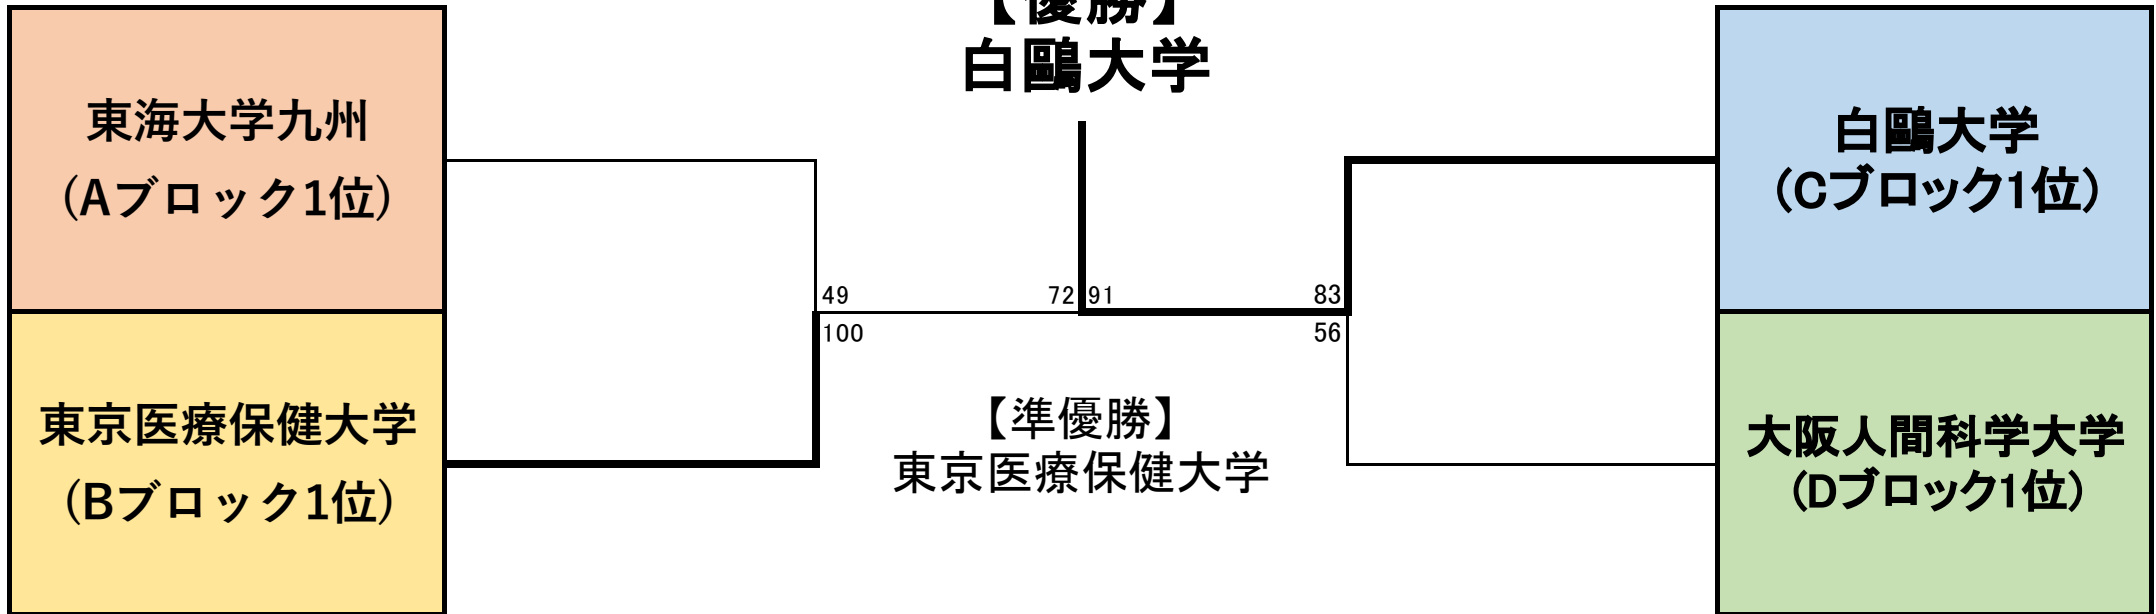

全日本大学バスケットボール新人戦(プレ大会) 女子勝ち上がり

全日本大学バスケットボール新人戦(プレ大会) 女子グループステージ

★Aブロック

	聖カタリナ大学	北陸大学	東海大学九州	松蔭大学	勝	負	勝ち点	順位
聖カタリナ大学		● 52	● 59	● 63	0	3	3	4
北陸大学	○ 77		● 56	● 60	1	2	4	3
東海大学九州	○ 70	○ 71		○ 60	3	0	6	1
松蔭大学	○ 87	○ 76	● 56		2	1	5	2

★Cブロック

	白鷗大学	東北学院大学	名古屋学院大学	星槎道都大学	勝	負	勝ち点	順位
白鷗大学		○ 114	○ 92	○ 131	3	0	6	1
東北学院大学	● 63		● 46	○ 68	1	2	4	3
名古屋学院大学	● 61	○ 89		○ 98	2	1	5	2
星槎道都大学	● 46	● 61	● 46		0	3	3	4

★Bブロック

	東京医療保健大学	北洋大学	武庫川女子大学	愛知学泉大学	勝	負	勝ち点	順位
東京医療保健大学		○ 132	○ 80	○ 78	3	0	6	1
北洋大学	● 73		● 61	● 53	0	3	3	4
武庫川女子大学	● 68	○ 102		● 43	1	2	4	3
愛知学泉大学	● 59	○ 114	○ 76		2	1	5	2

★Dブロック

	福岡大学	大阪人間科学大学	拓殖大学	広島大学	勝	負	勝ち点	順位
福岡大学		● 62	● 49	○ 70	1	2	4	3
大阪人間科学大学	○ 68		○ 83	○ 83	3	0	6	1
拓殖大学	○ 99	● 78		○ 103	2	1	5	2
広島大学	● 58	● 51	● 45		0	3	3	4