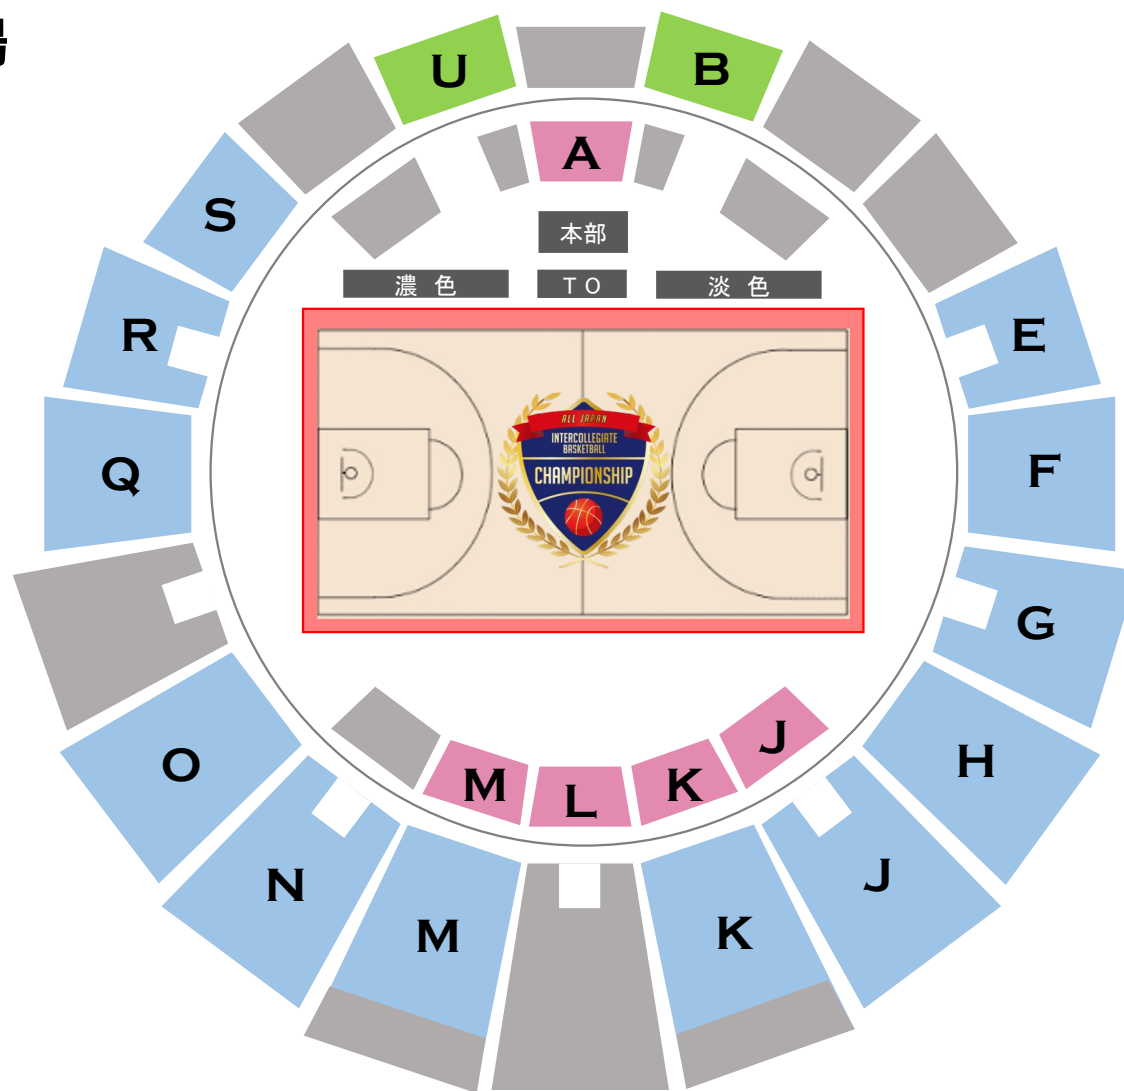

国立代々木競技場 第二体育館

12/3(土)~12/4(日)

2階自由席

1階指定席

コートサイド席

チーム券席

国立代々木競技場
第二体育館

12/3(土)~12/4(日)