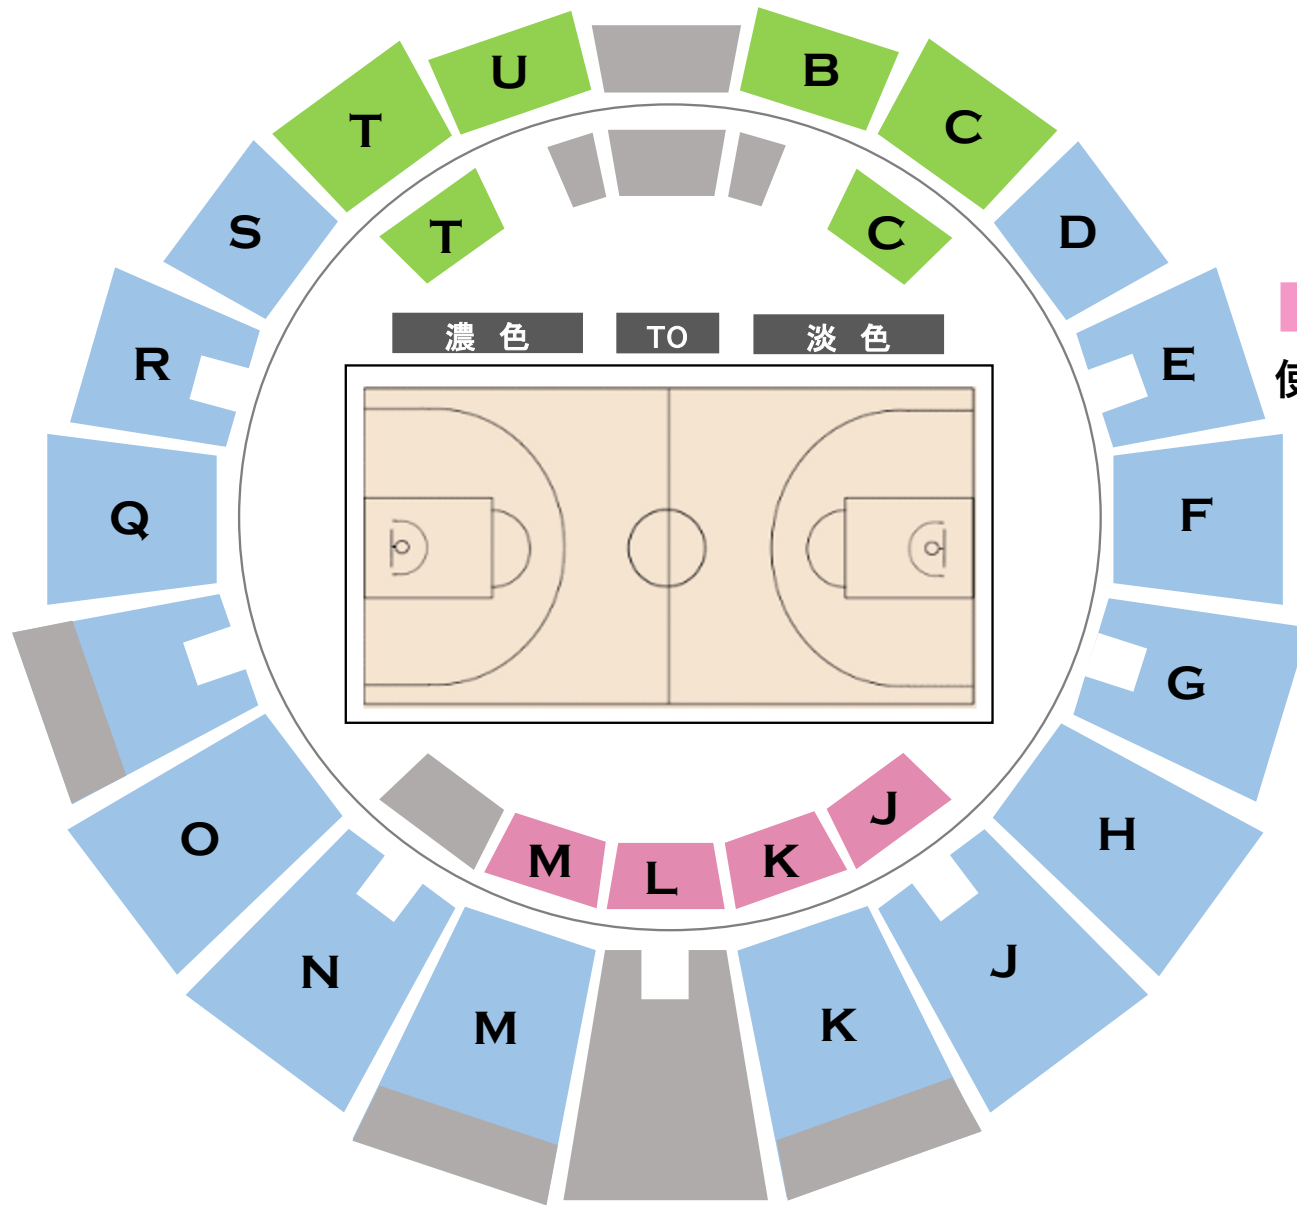

# 国立代々木競技場 第二体育館

7/10(月)  
7/15(土)~7/16(日)

- 1階自由席
- 2階自由席
- チーム券席

WC はE階段下のみ  
使用可能