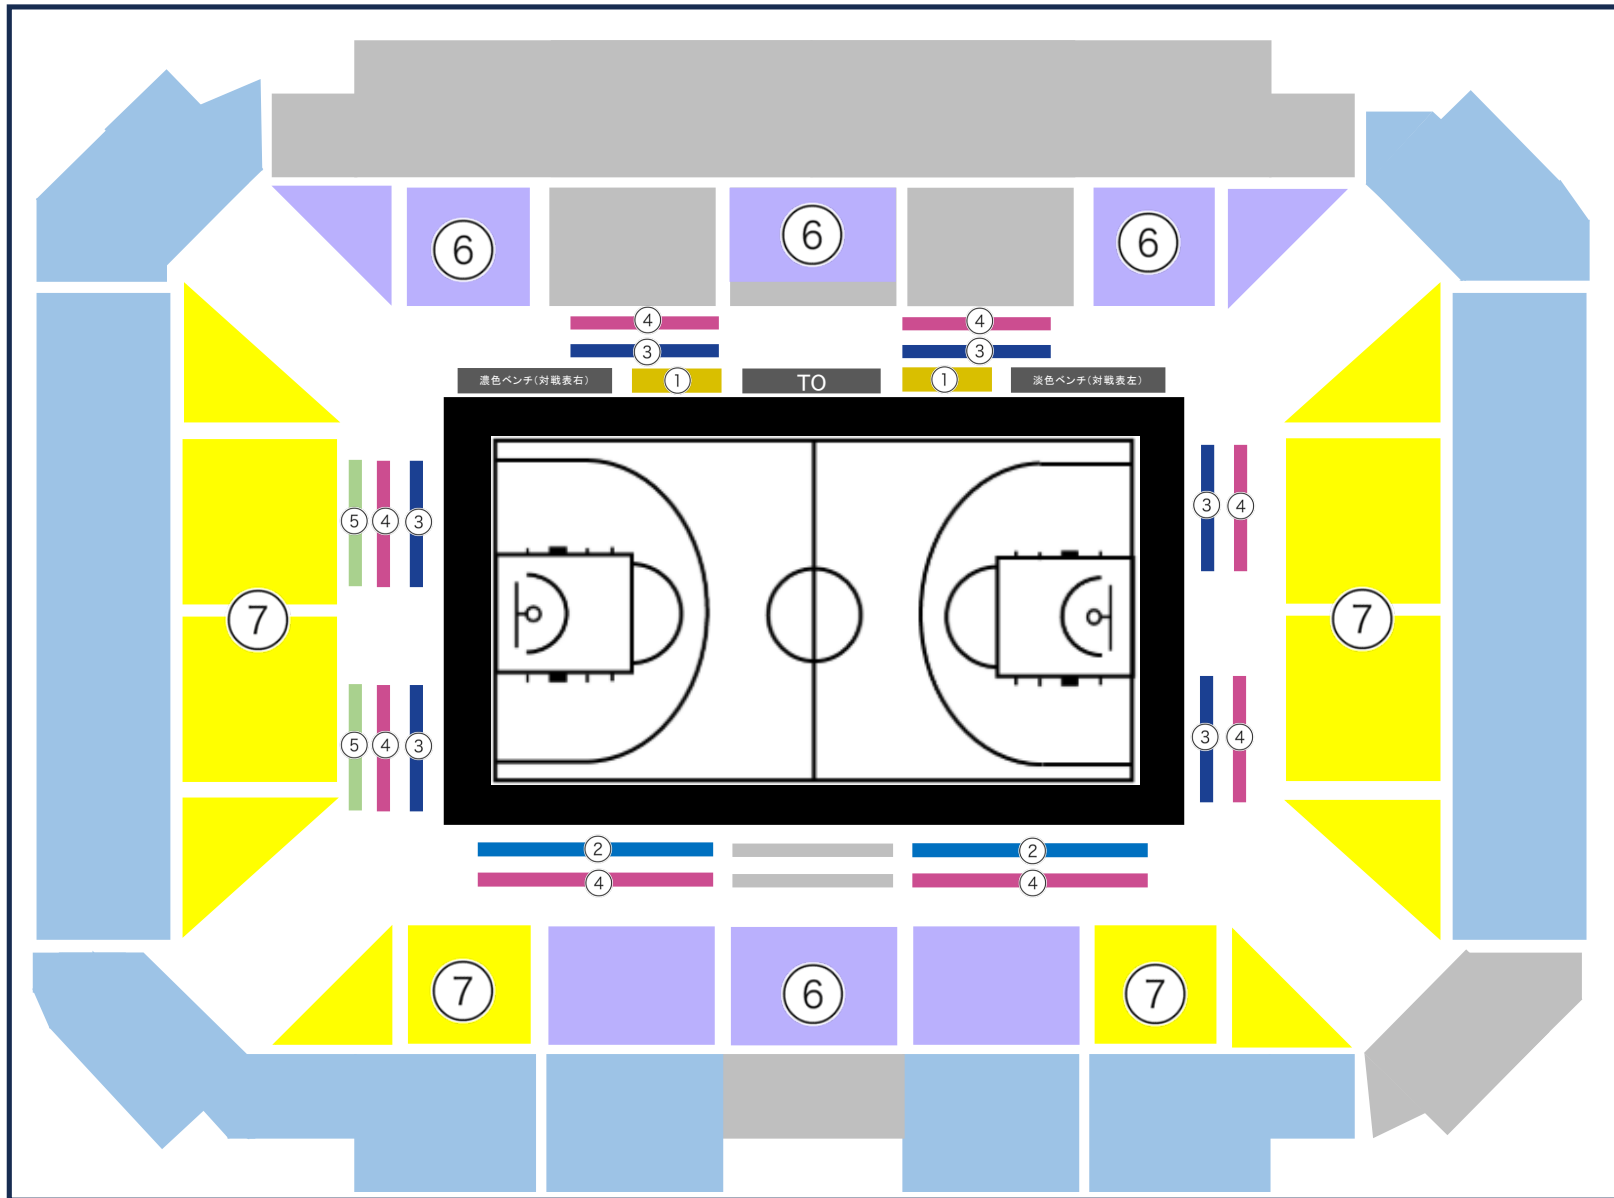

12.14-15
太田市総合体育館

1 (4) 11
1 (3) 10

12 (4) 22
11 (3) 20

濃色ベンチ(対戦表右) 1 (1) 8 TO 9 (1) 16 淡色ベンチ(対戦表左)

25 23 25
(5) (4) (3)
14 13 14

13 12 13
(5) (4) (3)
1 1 1
A A A

25 23
(3) (4)
14 13

13 12
(3) (4)
1 1
B B

1 (2) 23
1 (4) 21

24 (2) 46
22 (4) 42