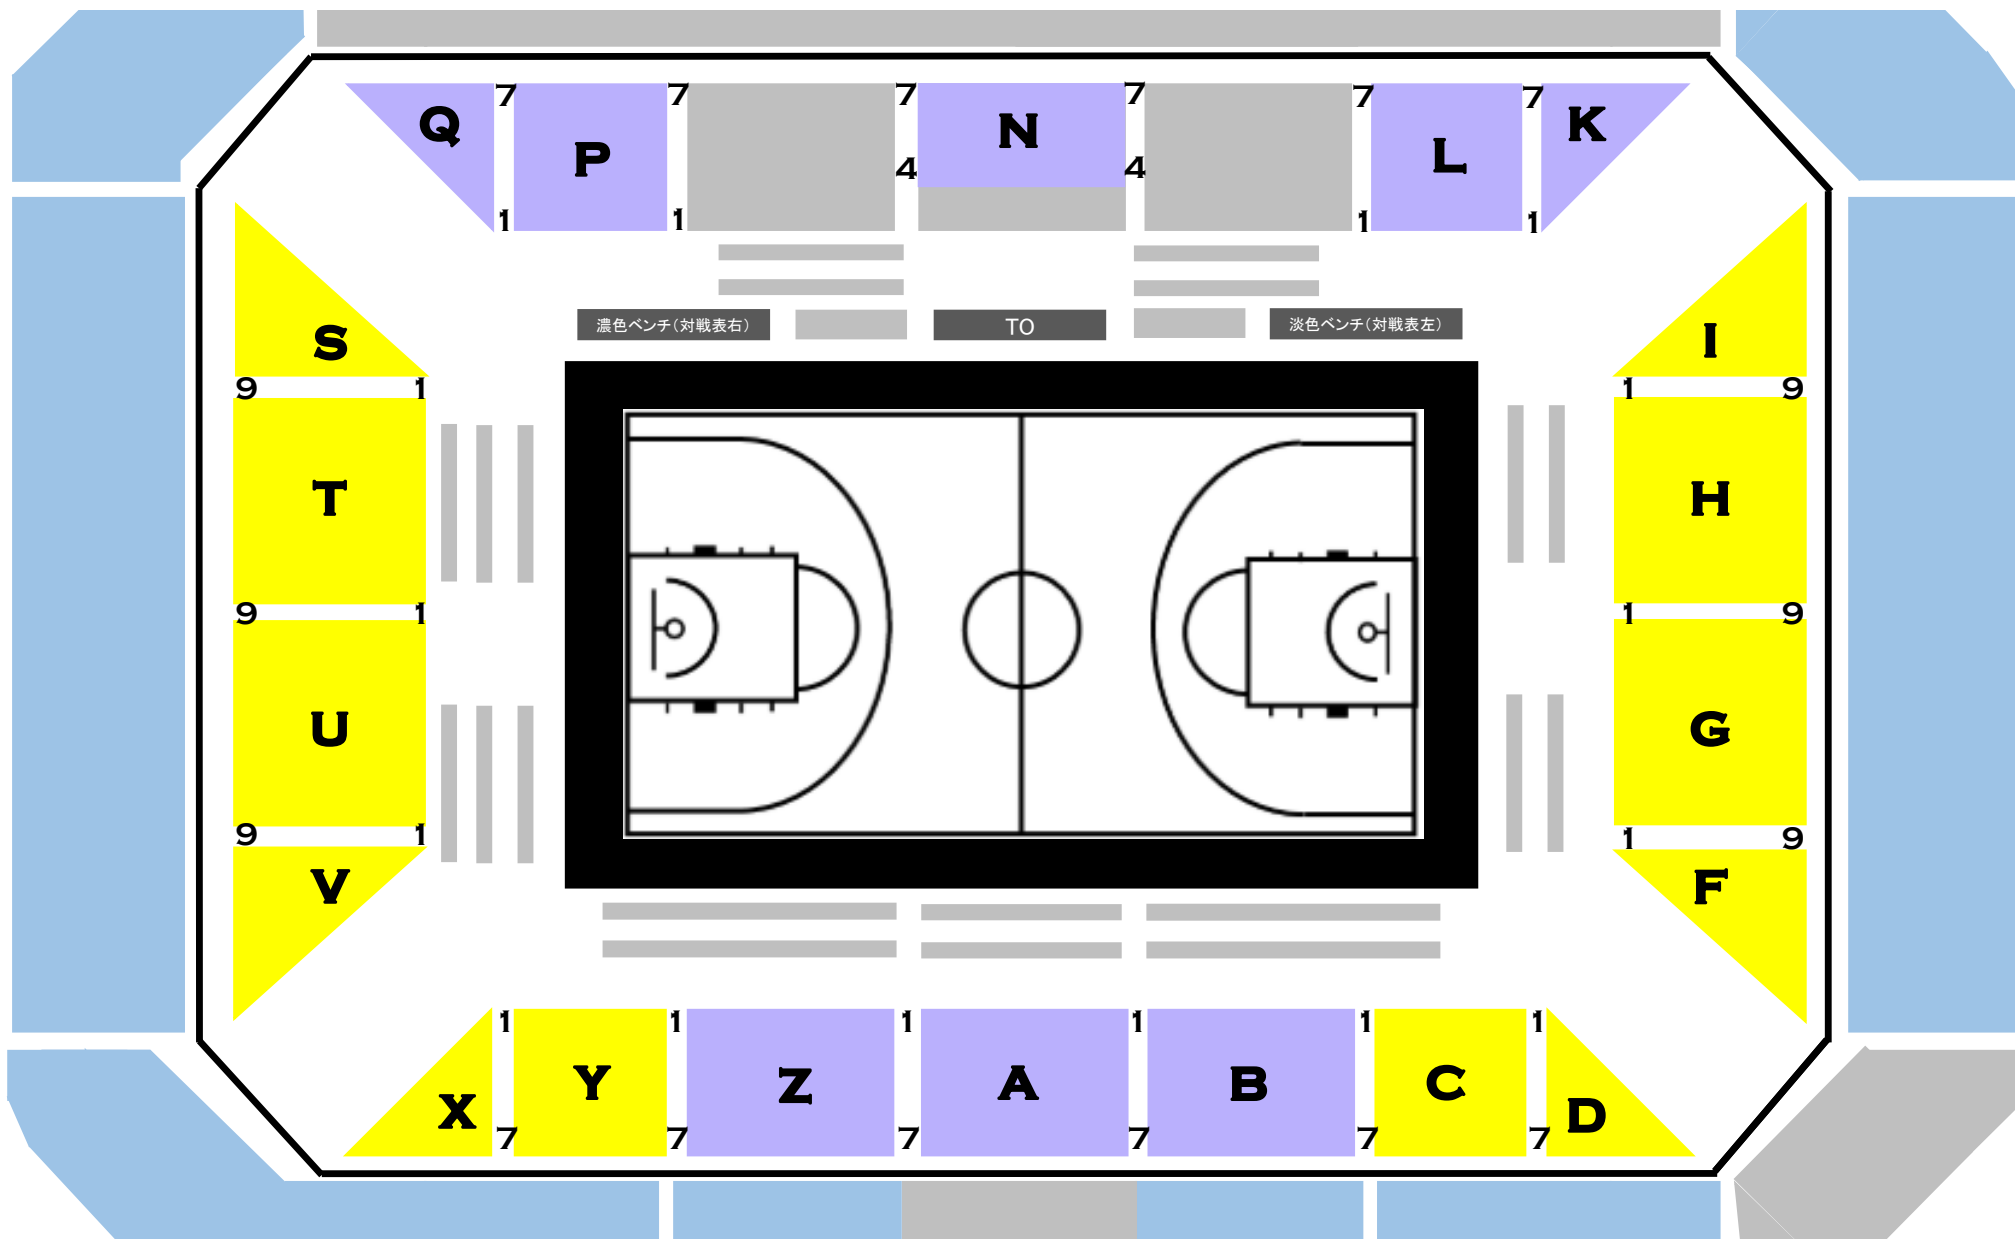

12.14-15
太田市総合体育館

1 (4) 11
1 (3) 10

12 (4) 22
11 (3) 20

濃色ベンチ(対戦表右) 1 (1) 8 TO 9 (1) 16 淡色ベンチ(対戦表左)

25 23 25
(5) (4) (3)
14 13 14

13 12 13
(5) (4) (3)
1 1 1
A A A

25 23
(3) (4)
14 13

13 12
(3) (4)
1 1
B B

1 (2) 23
1 (4) 21

24 (2) 46
22 (4) 42