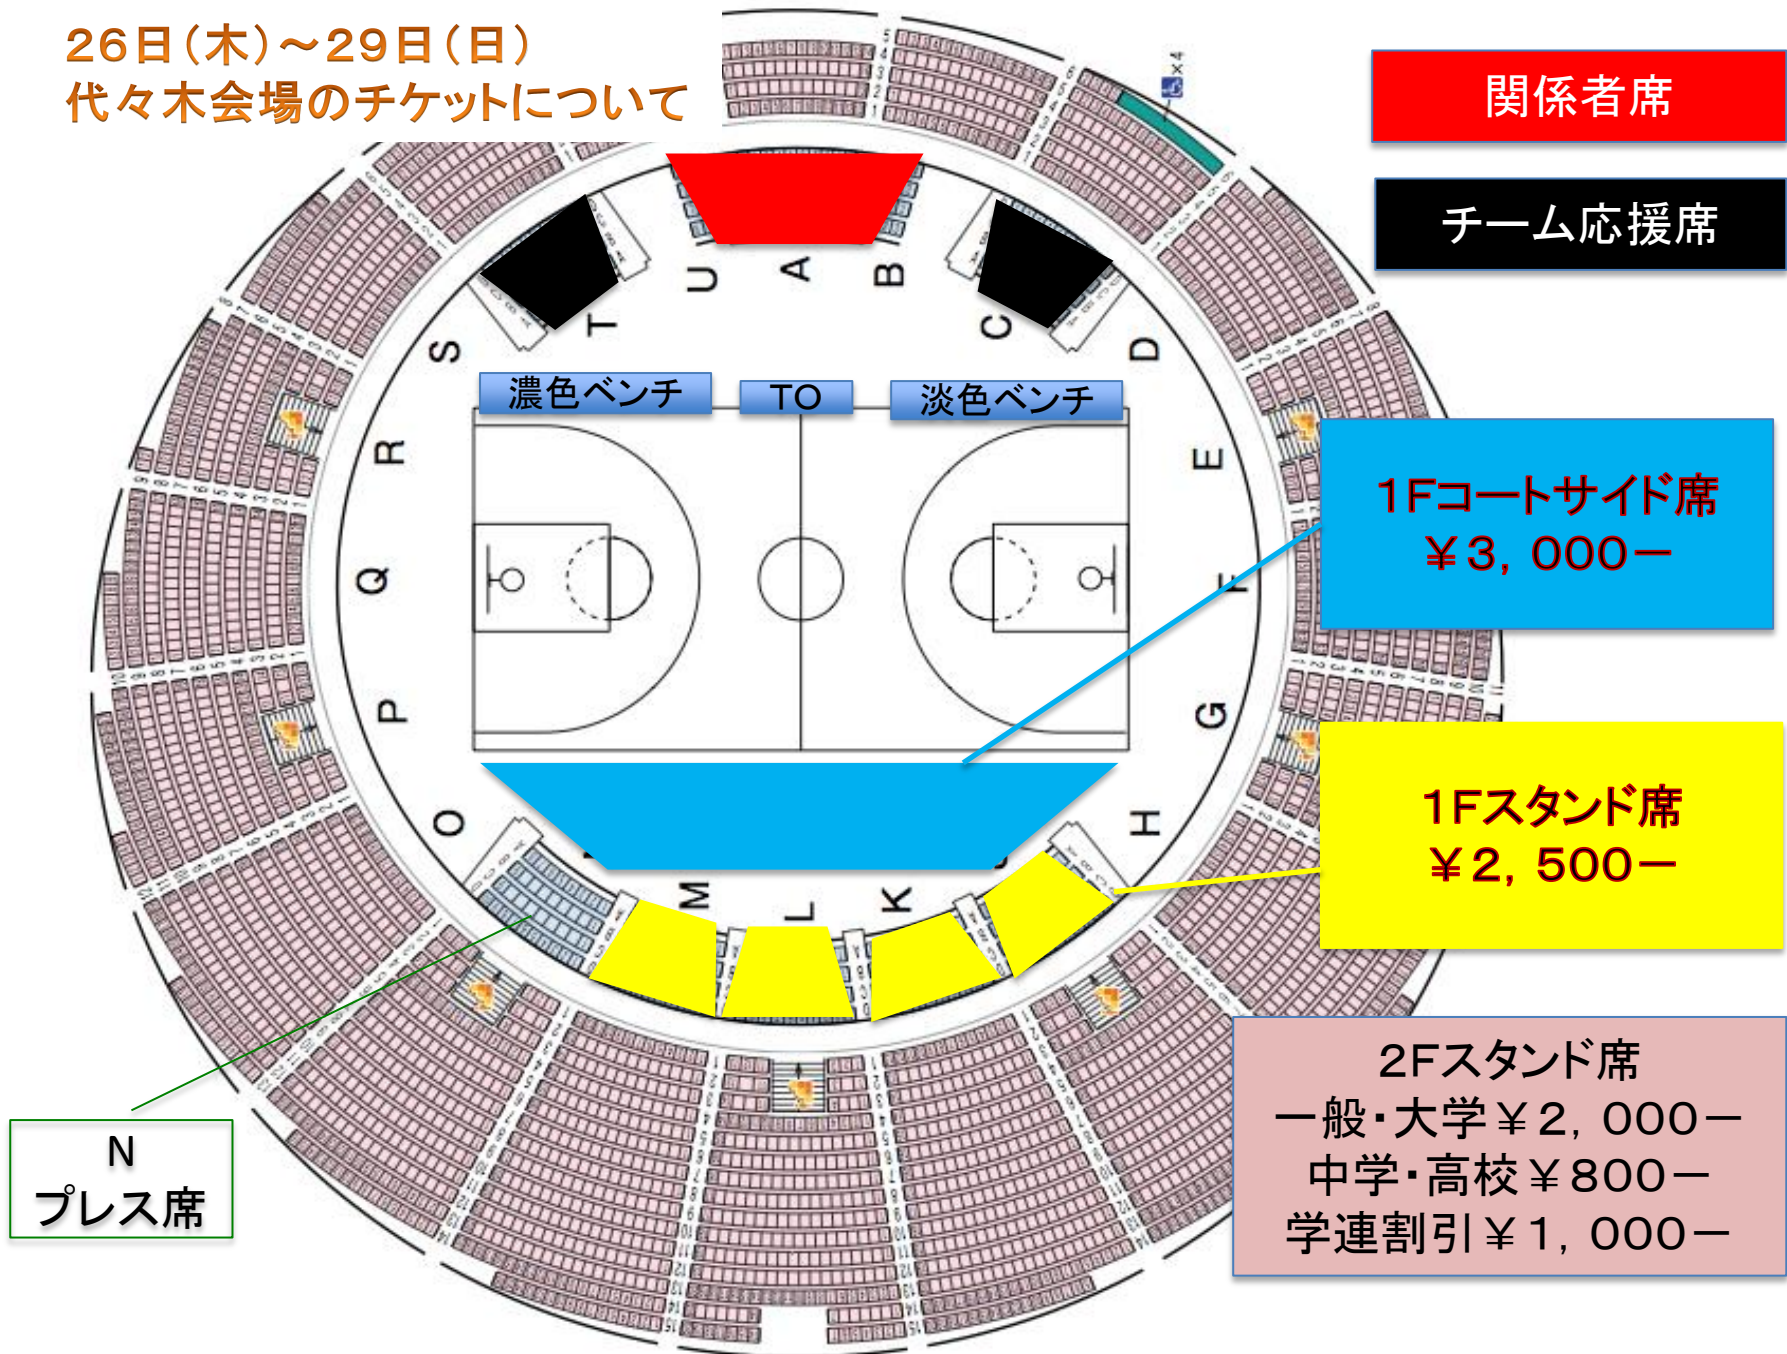

26日(木)~29日(日)
代々木会場のチケットについて

関係者席

チーム応援席

1Fコートサイド席
¥3,000-

1Fスタンド席
¥2,500-

2Fスタンド席
一般・大学 ¥2,000-
中学・高校 ¥800-
学連割引 ¥1,000-

N
プレス席